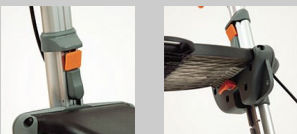

Challenge to Change

コンパクト歩行車 ウォーキー S3h

Simple Smart Safety

Walky

先進の機能が軽やかなフットワークを実現

Simple

■新機構パーキングブレー

Smart

⇒コンパクト収納

■北欧スウェーデンデザイン

Simple

⇒ハンドル高さ ⇒座面の高

■簡単調整で自分仕様

Safety

■Made in Sweden の高品質

■耐荷重：140kg