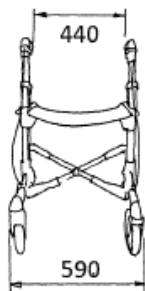

⇒コンパクト収納

■北欧スウェーデンデザイン

Simple

⇒ハンドル高さ ⇒座面の高

■簡単調整で自分仕様

Safety

■Made in Sweden の高品質

■耐荷重：140kg

仕様

サイズ(mm)

標準付属品

標準小売価格(非課税)

背ベルト/カゴ付

¥63,000