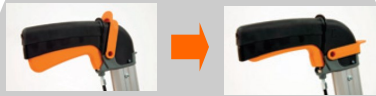

Challenge to Change

コンパクト歩行車 ウォーキー S3h

Simple Smart Safety

Walky

先進の機能が軽やかなフットワークを実現

Simple

■新機構パーキングブレー

Smart

⇒コンパクト収納

■北欧スウェーデンデザイン

Simple

⇒ハンドル高さ ⇒座面の高

■簡単調整で自分仕様

Safety

■Made in Sweden の高品質

■耐荷重：140kg