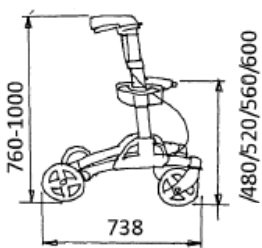

⇒コンパクト収納

■北欧スウェーデンデザイン

Simple

⇒ハンドル高さ ⇒座面の高

■簡単調整で自分仕様

Safety

■Made in Sweden の高品質

■耐荷重：140kg

仕様

サイズ(mm)

標準付属品

標準小売価格(非課税)

背ベルト/カゴ付

¥63,000