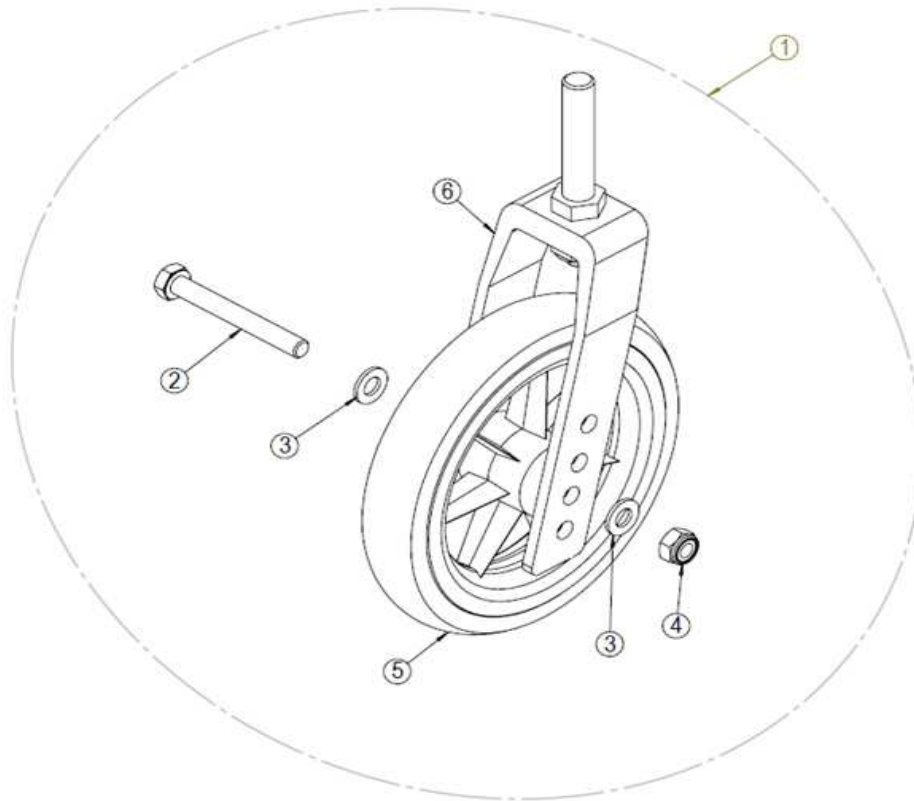

キャスト (ネッティem)

No	商品名	商品コード	単位
1	ネッティフロントキャスト5インチ フォーク付(4穴)	39101157	個
2	スクリュー M8×65	39101032	個
3	ワッシャー M8(20068)	39101009	個
4	ロックナット M8	39101031	個
5	ネッティ フロントキャスト 5インチ	39002195	個
6	フロントフォーク(4穴)	39101158	個