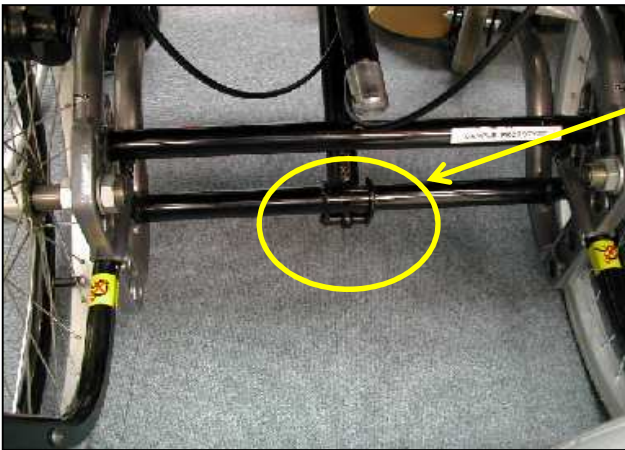

⑥ ティルトシリンダー固定用パーツ（セット）
内訳：ボルト×1、スペーサー×2
クリップ×2