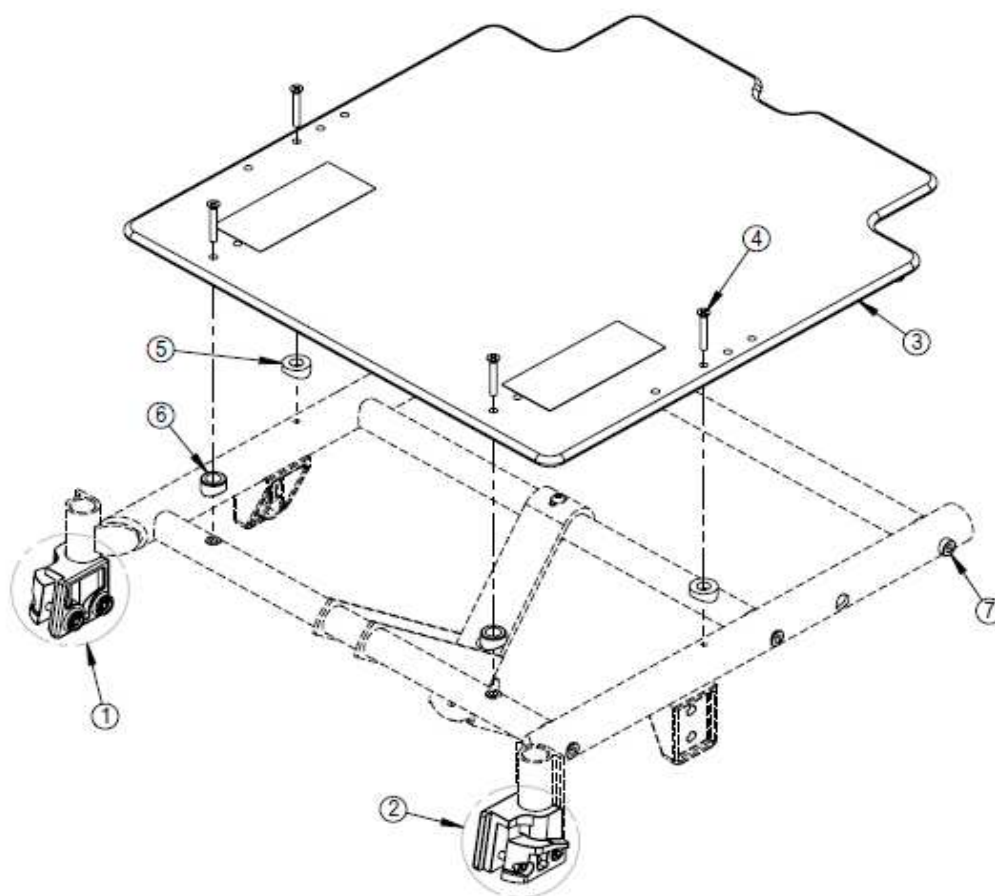

ネットィem（エム） アクセサリー/パーツリスト

- * このリストに記載の仕様及び価格は予告なく変更する場合がございます。
- * まとまった個数のご注文をご検討の際には、事前にご連絡ください。
- * 一部のパーツはお取り寄せとなるため、納期にお時間をいただく場合がございます。

フレーム(em用座面シート)

No	商品名	商品コード	単位
1	ロックングブラケット 右	39101145	個
2	ロックングブラケット 左	39101146	個
3	ネットィem・α・4U シートプレート W40cm	39101132	個
	ネットィem・α・4U シートプレート W45cm	39101131	個
4	スクリユー M5×35	39101071	個
5	スペーサー ロータイプ	39101070	個
6	スペーサー ハイタイプ	39101081	個
7	スクリユー M8×40	39101059	個