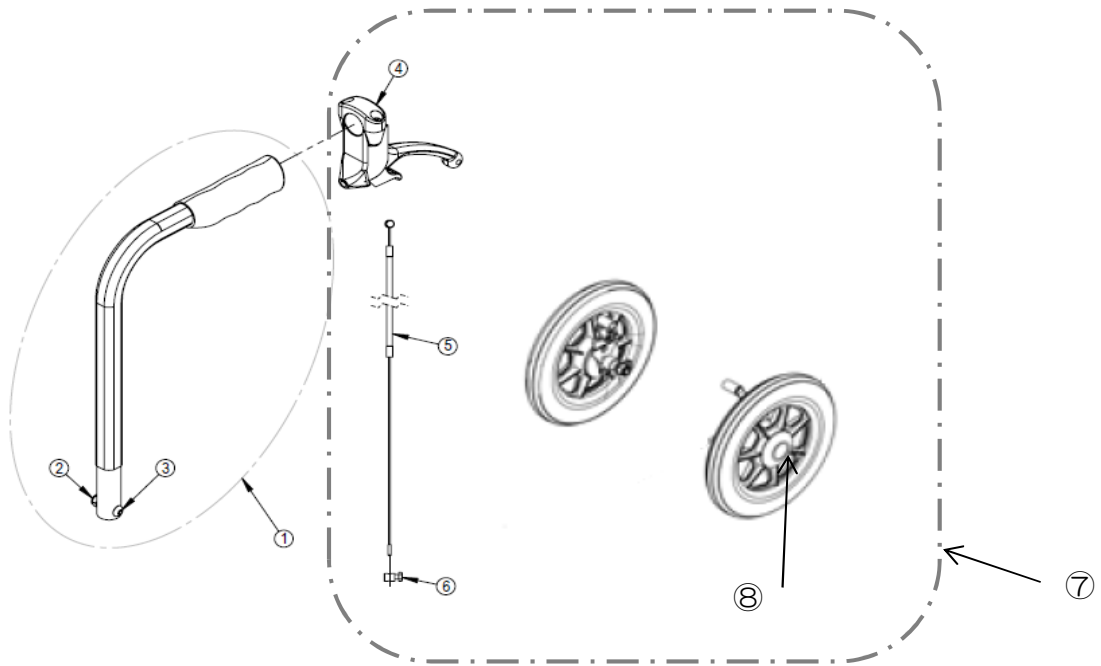

メインホイール、介助ハンドル

No	商品名	商品コード	単位
1	ネッティ 介助ハンドル	39002376	個
2	ロックナット M6	39101006	個
3	スクリュー M6×25	39101057	個
4	ブレーキ用レバー	39101153	個
5	ワイヤー&カバー 1370/1170mm	39101152	個
6	ワイヤークランプ	39101229	個
7	ネッティ メインホイール 16インチ	39002103	個
8	16インチ用ホイールキャップ	39101201	個