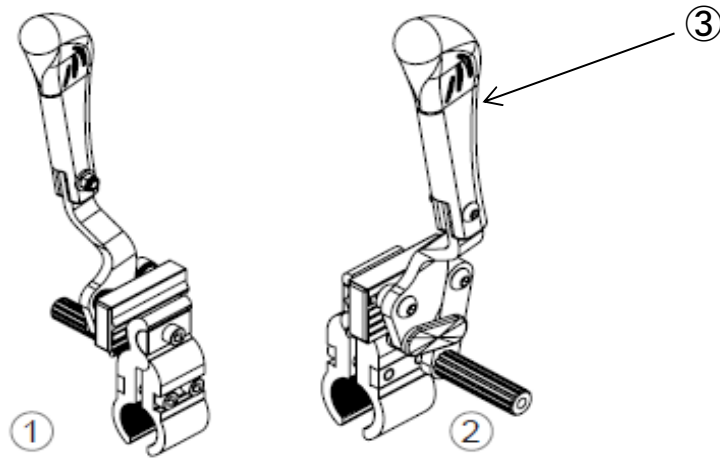

ブレーキ

No	商品名	商品コード	単位
1	ネットィem・α・4U用ブレーキ新 右	39002607	個
2	ネットィem・α・4U用ブレーキ新 左	39002608	個
3	ネットィem ブレーキハンドル新	39101271	個