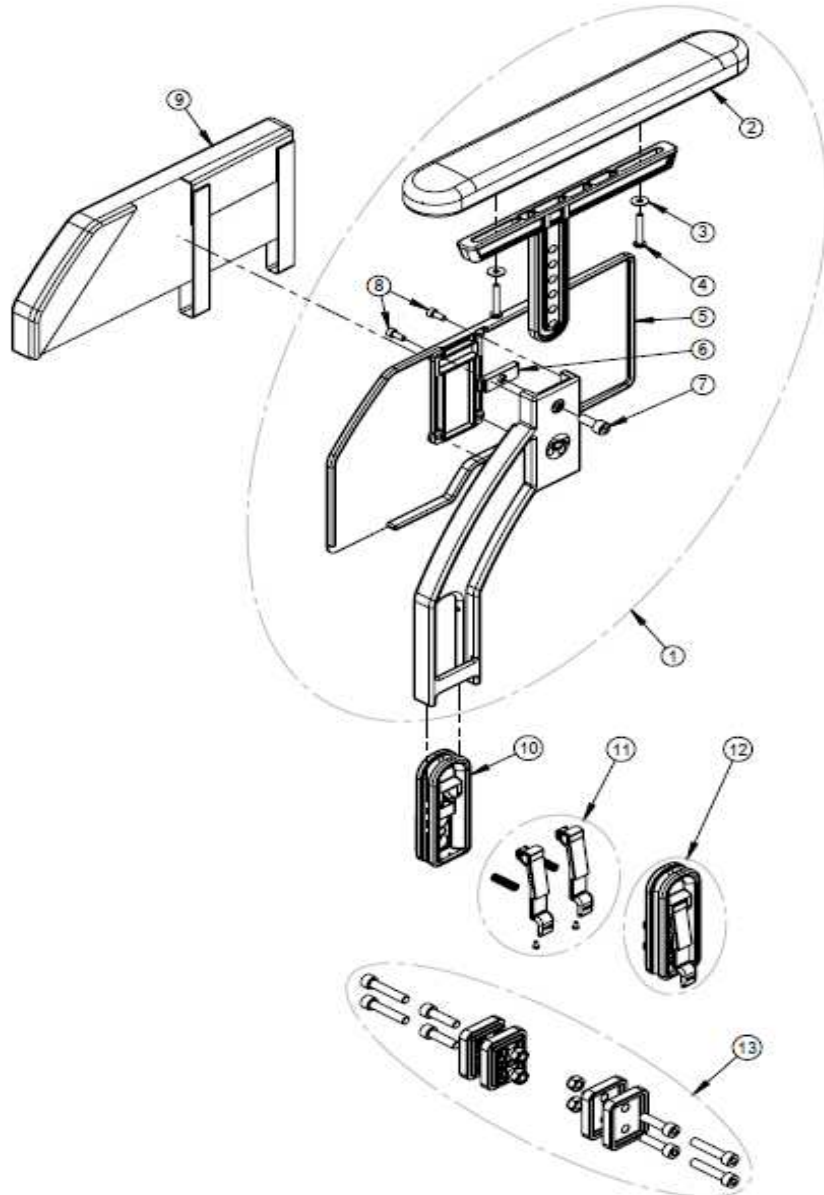

アームサポート(ネッティem)

No	商品名	商品コード	単位
1	ネッティem アームサポート 右	39002601	個
	ネッティem アームサポート 左	39002602	個
2	ネッティ アームサポートパッド スタンダード	39002137	個
3	ワッシャー M5 ワイド	39101078	個
4	スクリュー M5×35(21323)	39101062	個
5	ネッティem スカートガード 右	39101189	個
	ネッティem スカートガード 左	39101190	個
6	ナット M8(80848)	39101188	個
7	ボルト M8×20mm	39101086	個
8	ボルト M5×12mm	39101177	個
9	ネッティem コンフォートパッド 右【オプション】	39101196	個
	ネッティem コンフォートパッド 左【オプション】	39101197	個
10	サポートガイドバー	39101187	個
11	ネッティem ロッキングブラケット【オプション】	39101198	個
12	ネッティem 肘-ガイドバー-ロックタイプ【オプション】	39101194	個
13	ネッティem アームサポート拡張キット【オプション】	39101195	個