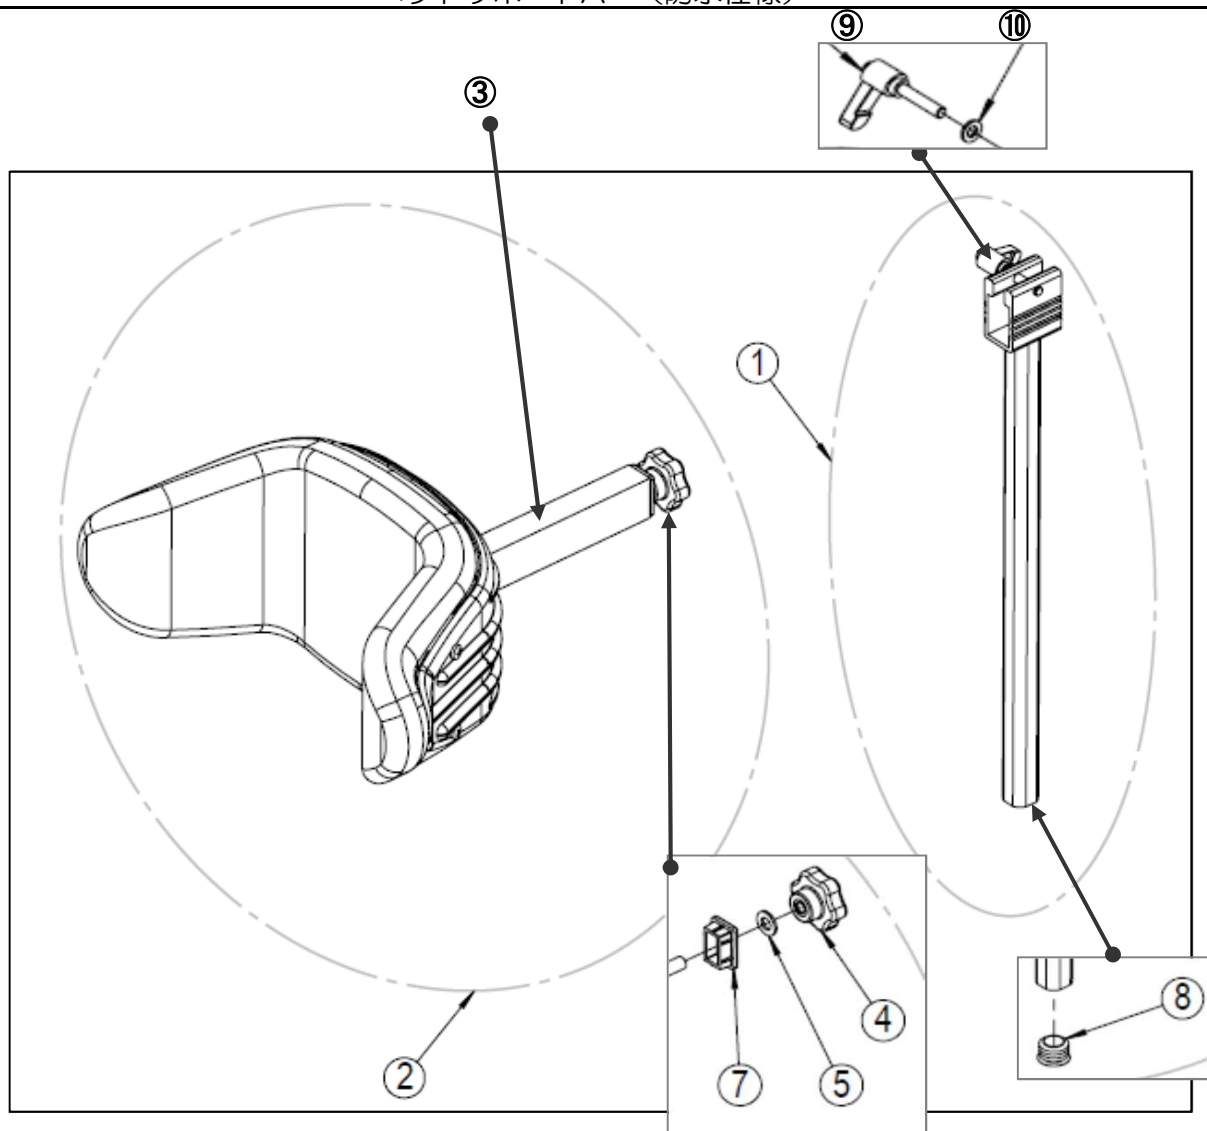

ヘッドサポートA (防水仕様)

No	商品名	商品コード	単位
1+2	ネッティ ヘッドサポートA (防水)	39002524	個
1	バーチカルバー 200mm	39101154	個
	バーチカルバー 350mm	39101155	個
	バーチカルバー 500mm	39101156	個
2	ヘッドサポートA 防水 (長さ150mm)	39101170	個
	ヘッドサポートA 防水 (長さ250mm)	39101172	個
	ヘッドサポートA 防水 (長さ380mm)	39101174	個
3	ボールポイントチューブ 150mm	39101020	個
4	ヘッドサポート角度調整ネジ 赤	39101093	個
5	ワッシャー M8(29305)	39101138	個
7	スクエアプラグ	39101052	個
8	プラスチックプラグ	39101041	個
9	ヘッドサポート奥行調整ネジ	39101018	個
10	ワッシャー M6	39101008	個