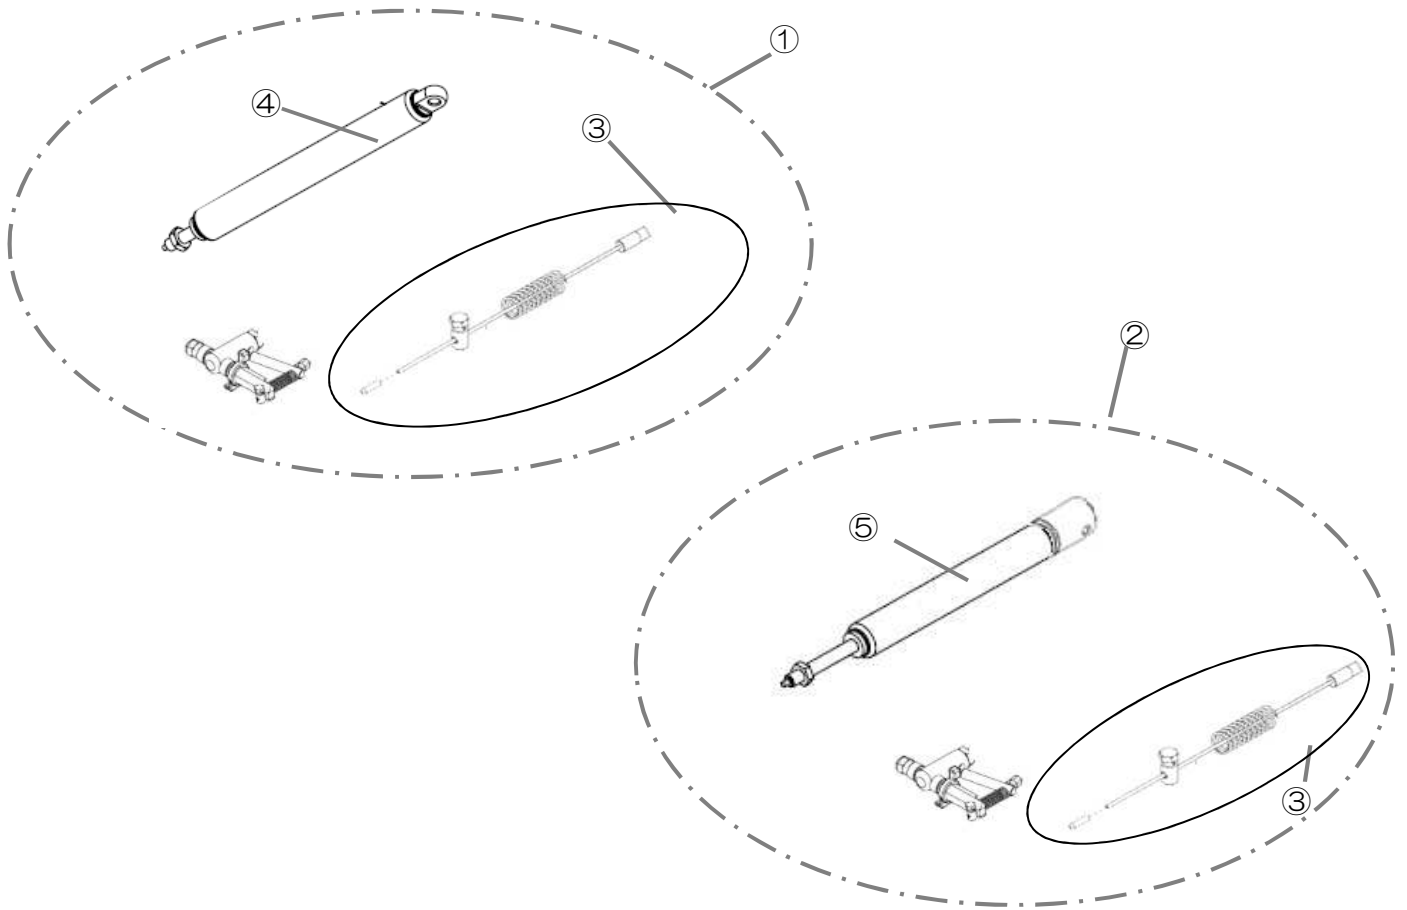

シリンダー（ネッティem用）