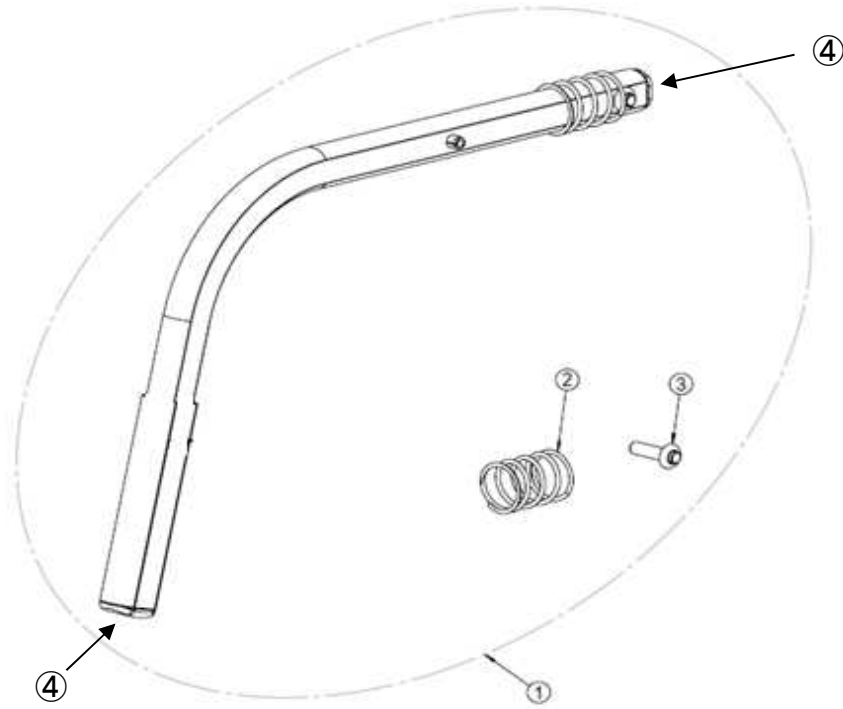

転倒防止バー（ネッティem）

No	商品名	商品コード	単位
1	ネッティem転倒防止バー	39002615	個
2	転倒防止バー用バネ	39101094	個
3	転倒防止バー用固定ピン	39101095	個
4	エンドプラグ	39101088	個