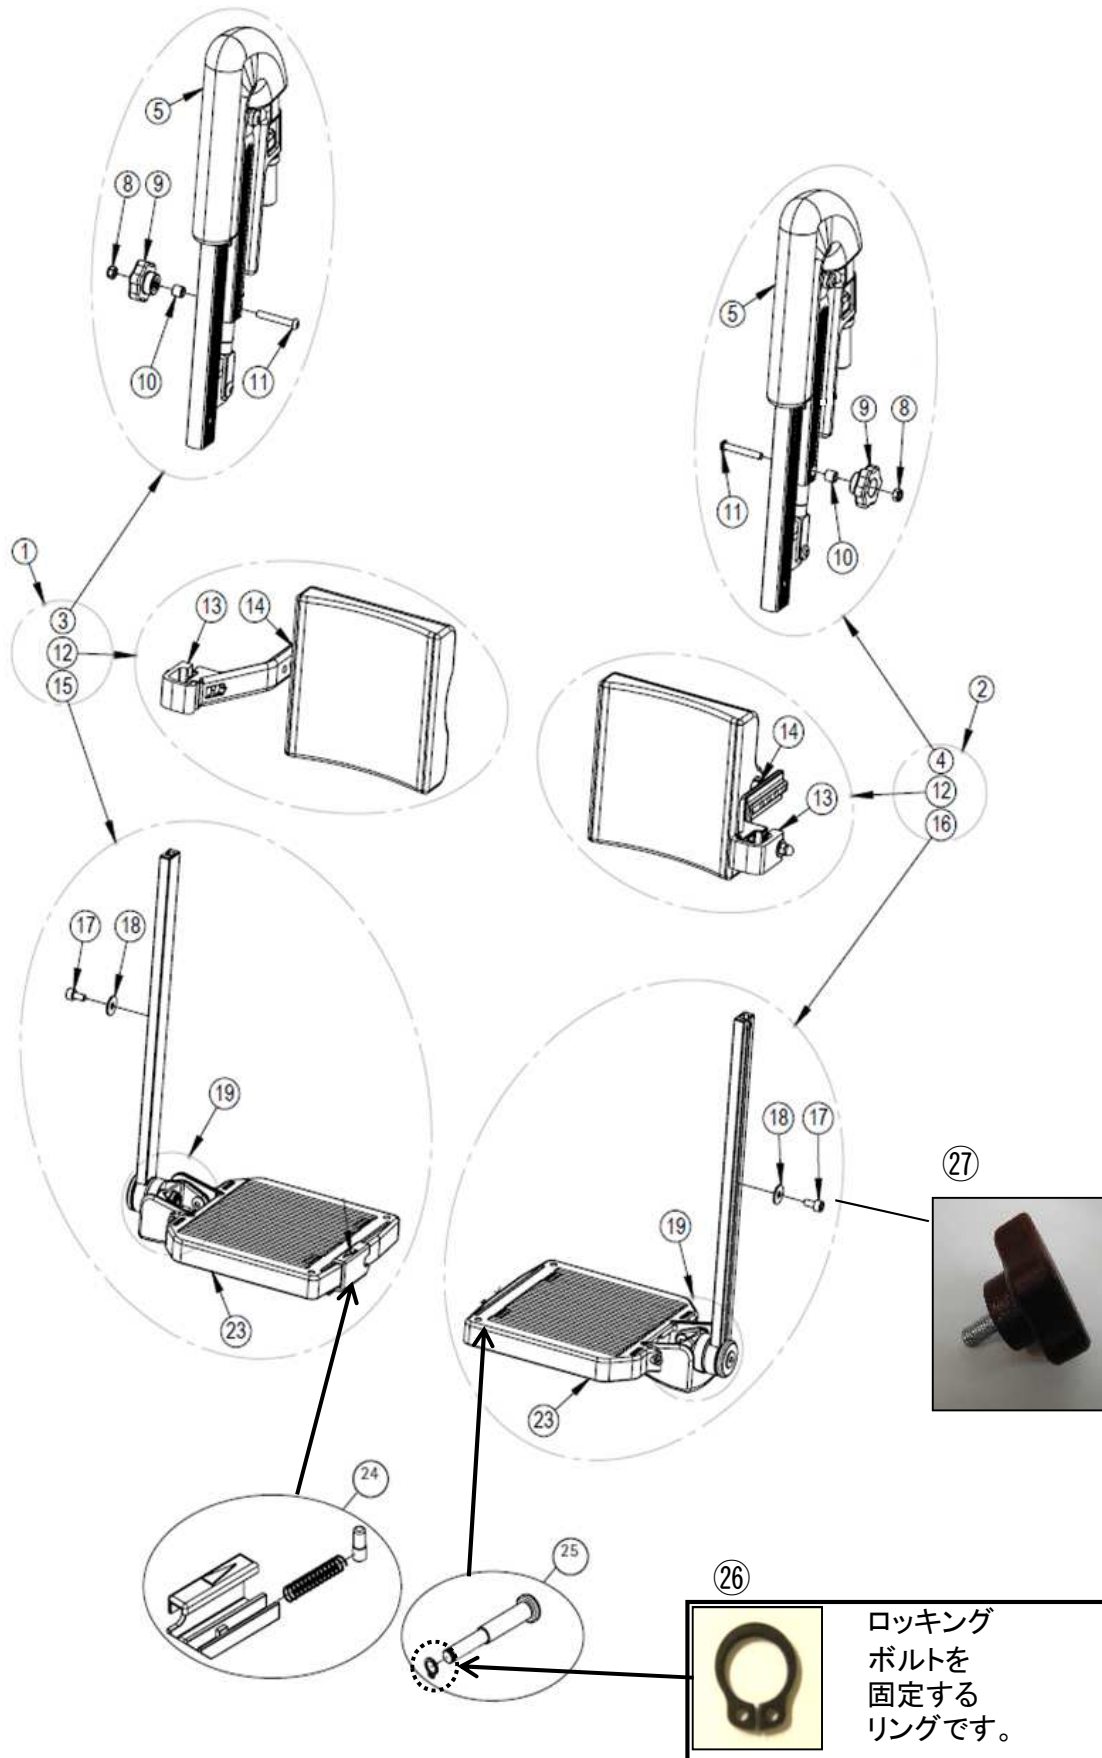

ヘッドサポートA (防水仕様)

No	商品名	商品コード	単位
1+2	ネッティ ヘッドサポートA (防水)	39002524	個
1	バーチカルバー 200mm	39101154	個
	バーチカルバー 350mm	39101155	個
	バーチカルバー 500mm	39101156	個
2	ヘッドサポートA 防水 (長さ150mm)	39101170	個
	ヘッドサポートA 防水 (長さ250mm)	39101172	個
	ヘッドサポートA 防水 (長さ380mm)	39101174	個
3	ボールポイントチューブ 150mm	39101020	個
4	ヘッドサポート角度調整ネジ 赤	39101093	個
5	ワッシャー M8(29305)	39101138	個
7	スクエアプラグ	39101052	個
8	プラスチックプラグ	39101041	個
9	ヘッドサポート奥行調整ネジ	39101018	個
10	ワッシャー M6	39101008	個

※ No.1 「バーチカルバー」は、350mm (パ-ツNo.39101155) が標準装備されています。

※ No.2 「ヘッドサポートAメッシュ」は、150mm (パ-ツNo.39101171) が標準装備されています。

フットレックサポート

フットレグサポート

No	商品名	商品コード	単位
1	エレベーターFLサポート右40cm防水	39002654	個
	エレベーターFLサポート右45cm防水	39101161	個
2	エレベーターFLサポート左40cm防水	39002659	個
	エレベーターFLサポート左45cm防水	39101162	個
3	エレベーターレグサポート 右 (防水)	39002610	個
4	エレベーターレグサポート 左 (防水)	39002611	個
5	ネットィ ニープロテクター (防水)	39002599	個
8	ロックナット M6	39101006	個
9	エレベーター角度調整ノブ 赤	39101105	個
10	ロッキングコーン	39101042	個
11	スクリュー M6×40(20103)	39101011	個
12	カフサポート W40cm用 (アダプター付)	39101108	個
	カフサポート W45cm用 (アダプター付)	39101109	個
13	カフサポートアダプター	39101084	個
14	ナット M8(20761)	39101050	個
15	ネットィフットサポート W40cm用 右	39002385	個
	ネットィフットサポート W45cm用 右	39101123	個
16	ネットィフットサポート W40cm用 左	39002386	個
	ネットィフットサポート W45cm用 左	39101124	個
17	レグサポート高さ調節ネジ M6×12	39101178	個
18	ワッシャー D6.4×18×1.5	39101226	個
19	アタッチメント	39101120	個
23	フットサポート用スプリング	39101107	個
24	ロッキングボルト受け側パーツ (一式)	39101063	個
25	ロッキングボルト	39101068	個
26	ロッキングボルト固定用Ωリング	39101067	個
27	レグサポート高さ調整ネジ 赤 【オプション】	39101080	個