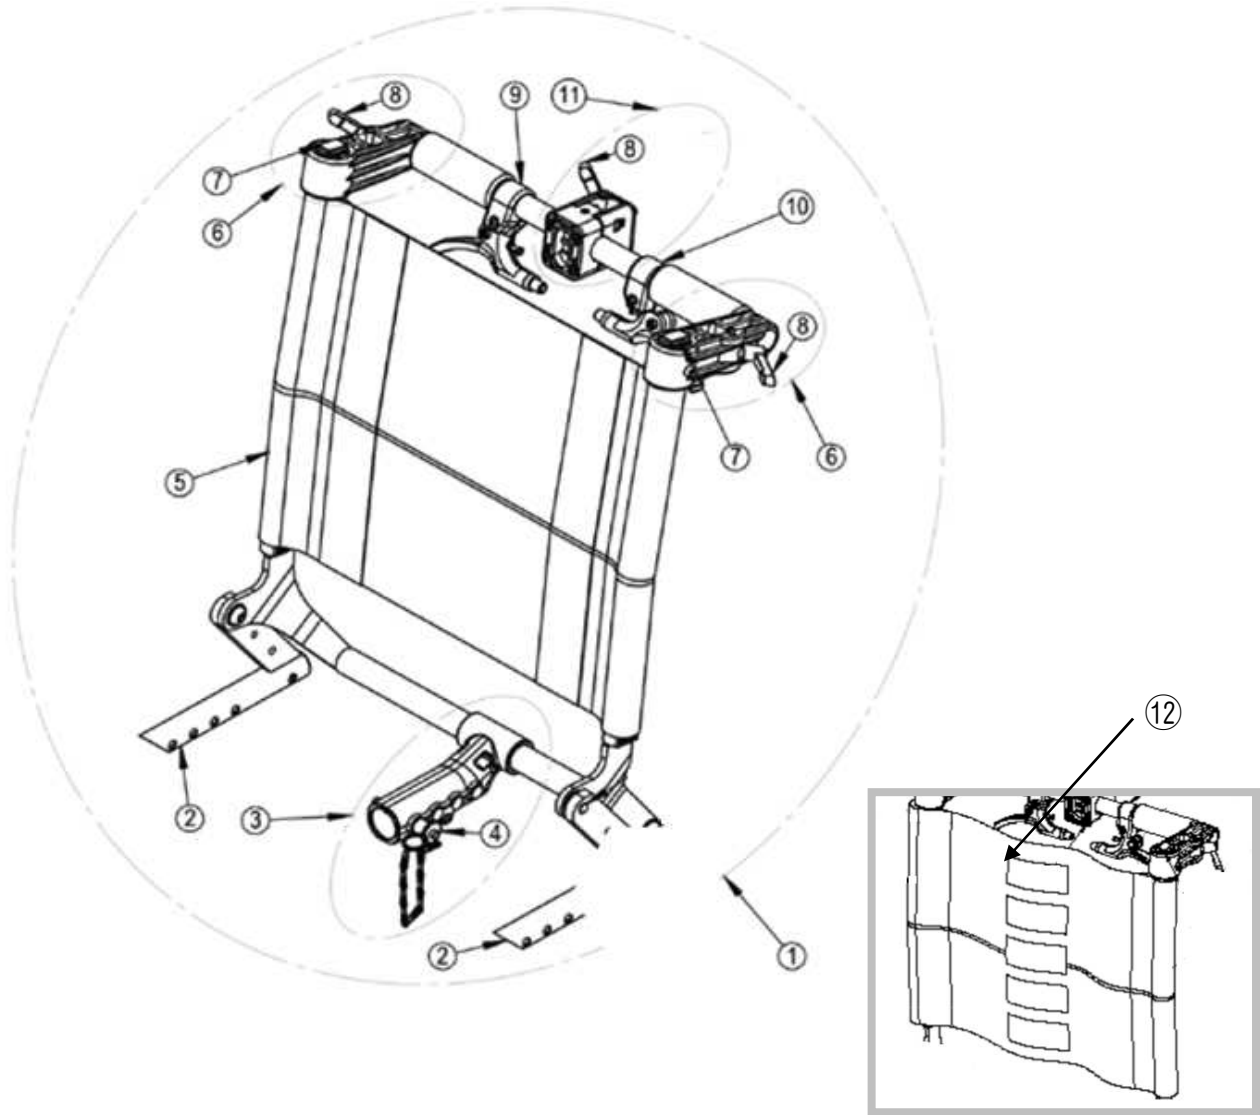

バックサポート（ネッティem）

No	商品名	商品コード	単位
1	ネッティem バックサポートキット W40cm	39101183	個
	ネッティem バックサポートキット W45cm	39101184	個
2	ネッティem バックサポートヒンジ	39101113	個
3	シリンダーブラケット 37.5-45cm用	39101134	個
4	クイックリリースピン	39101139	個
5	ネッティem バックサポートシート W40cm	39101185	個
	ネッティem バックサポートシート W45cm	39101186	個
6	プッシュバーブラケット	39101089	個
7	プラグキャップ 25×15	39101065	個
8	ヘッドサポート、ハンドル高さ調整ネジ	39101010	個
9	リクライニング用レバー	39101037	個
10	ティルト用レバー	39101038	個
11	ヘッドサポートブラケット	39101073	個
12	ベルクロバック W35-50cm	39101048	個

※⑤は背張り無しタイプのシートです
※⑫は背張り付きタイプのシートです