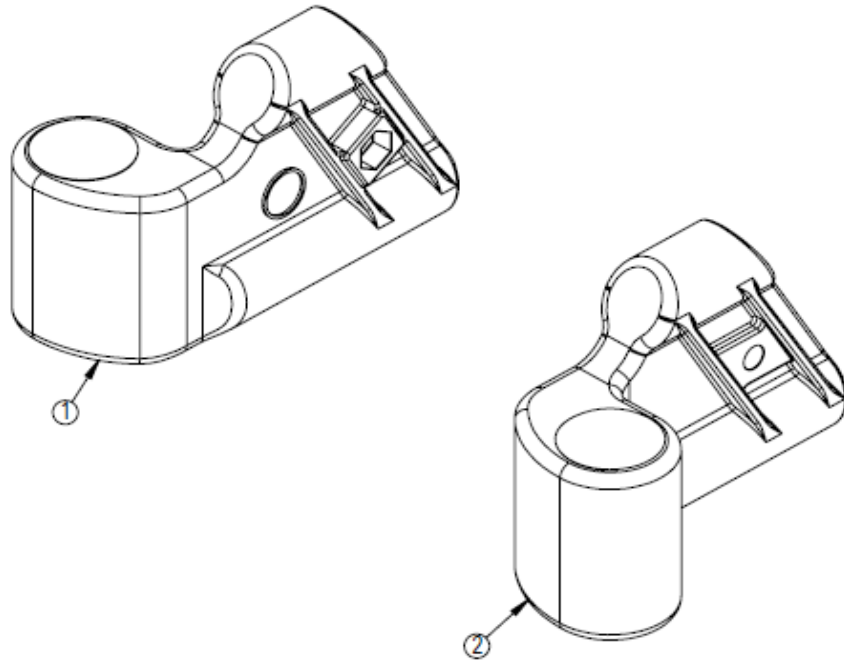

フロントフレーム

No	商品名	商品コード	単位
1	ネッティem・4U フロントフレーム 右	39101114	個
2	ネッティem・4U フロントフレーム 左	39101115	個