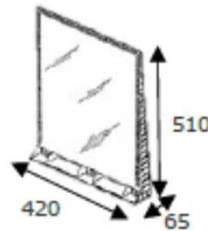

# 飛沫防止カウンターシールド

リサイクルペット使用、固定用ジェルパッド付

例) 連結して使用

例) 壁面への固定

R-PET 0.6mm 使用

高さ 510 mm 幅 420 mm 奥行 65 mm

50 枚/ケース

- ◆ 組立ててそのまま使えるシールド。
- ◆ 2つを並べて連結して使用することも可能です。