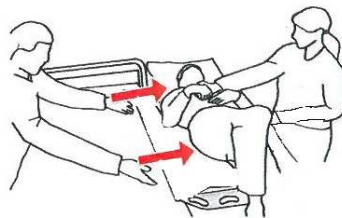

フレックスボードエコ

Flex board + ECO

カバーが定期的に交換できて安心です

臥位移乗に最適

ベッド⇔リクライニング車いす
ベッド⇔ストレッチャー
車いす⇔入浴用ストレッチャー

入浴介助時や汚れやすい時、またひとりひとりのケアに

特徴

従来のフレックスボードのカバーがスーパーグライドエコカバーとなり、定期的に交換できるタイプになります。スーパーグライドエコカバーはミシン目付きで手で簡単にカットできます。入浴介助時や、汚れやすい時、感染対策時にご使用できます。

eco

カバーは環境に優しい素材にこだわりのおかつ、なめらかに滑る特殊素材を使用しています。(低密度ポリエチレン LDPE使用。燃烧すると水と二酸化炭素のみを生成する素材です。)

フレックスボード本体にスーパーグライドエコカバーを取り付けます。

使用例

入浴用ストレッチャーへの移動

リクライニング車いすへの移乗

商品コード	商品名	サイズ	本体重量	希望小売価格
39580-069	フレックスボードエコ	110×50cm	約1.8kg	¥58,000