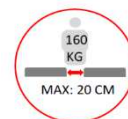

*カタログに記載の仕様は予告なく変更する場合がございます

ラックヘルスケア株式会社

〒105-0014

東京都港区芝3-43-16 KDX三田ビル11F

TEL:03-5419-8050 FAX:03-5419-8051

<https://www.ing-professional.com/>

mofer
ムーファ

コードNo.2020.07