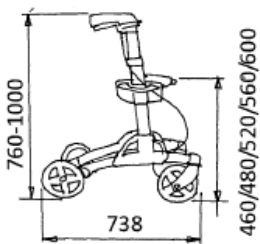

⇒コンパクト収納

■北欧スウェーデンデザイン

Simple

⇒ハンドル高さ ⇒座面の高

■簡単調整で自分仕様

Safety

■Made in Sweden の高品質

■耐荷重：140kg

仕様

サイズ(mm)

標準付属品

標準小売価格(非課税)

背ベルト/カゴ付

¥70,000