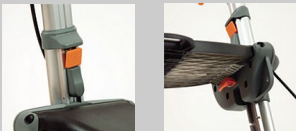

Challenge to Change

コンパクト歩行車 ウォーカー S3h

Simple Smart Safety

Walky

先進の機能が軽やかなフットワークを実現

Simple

■新機構パーキングブレー

Smart

⇒コンパクト収納

■北欧スウェーデンデザイン

Simple

⇒ハンドル高さ ⇒座面の高

■簡単調整で自分仕様

Safety

■Made in Sweden の高品質

■耐荷重：140kg