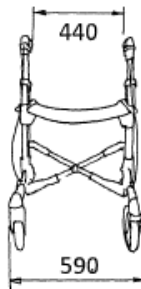

⇒コンパクト収納

■北欧スウェーデンデザイン

Simple

⇒ハンドル高さ ⇒座面の高

■簡単調整で自分仕様

Safety

■Made in Sweden の高品質

■耐荷重：140kg

仕様

サイズ(mm)

標準付属品

標準小売価格(非課税)

背ベルト/カゴ付

¥70,000